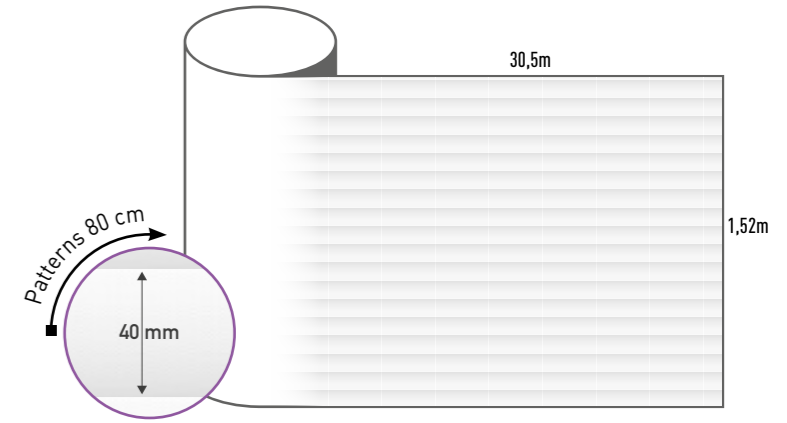

STRUCTUR

SWING

FROST
DÉPOLIS
FROST
SATINATO
ESMERILADO

FROST
DÉPOLIS
FROST
SATINATO
ESMERILADO

VITRA

BOREAL

FROST
DÉPOLIS
FROST
SATINATO
ESMERILADO

WHITE
BLANC
WEIß
BLANCO
BIANCO VITA