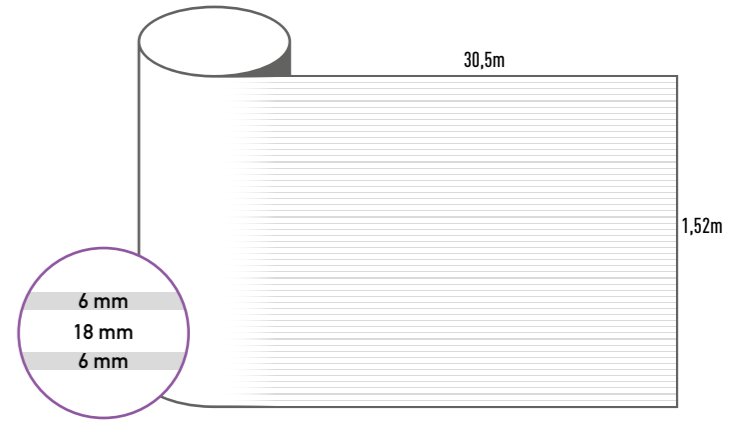

CLASSIC

DECORUM

WHITE
BLANC
WEIß
BLANCO
BIANCO VITA

WHITE
BLANC
WEIß
BLANCO
BIANCO VITA

LINEA 10

LINEA 18

WHITE
BLANC
WEIß
BLANCO
BIANCO VITA

WHITE
BLANC
WEIß
BLANCO
BIANCO VITA