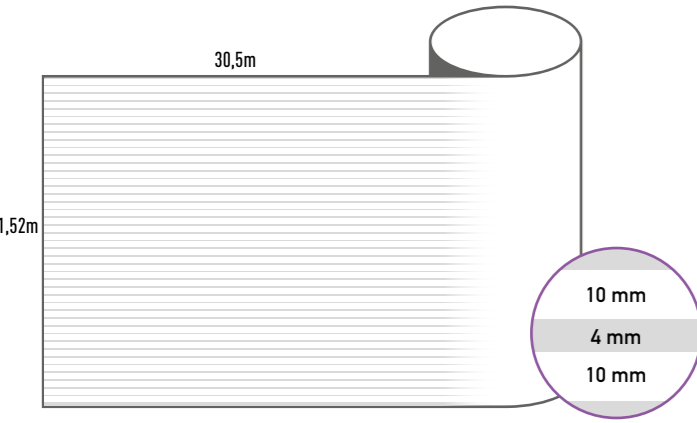

CLASSIC

DECORUM

WHITE
BLANC
WEIß
BLANCO
BIANCO VITA

WHITE
BLANC
WEIß
BLANCO
BIANCO VITA

LINEA 10

LINEA 18

WHITE
BLANC
WEIß
BLANCO
BIANCO VITA

WHITE
BLANC
WEIß
BLANCO
BIANCO VITA