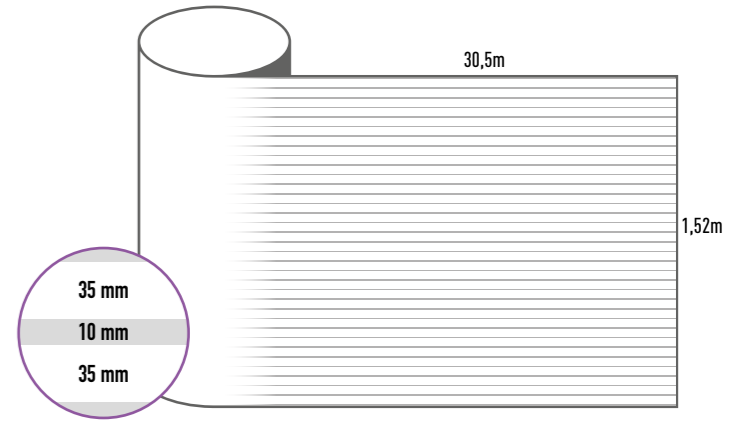

STRADA

STRATOS

FROST
DÉPOLIS
FROST
SATINATO
ESMERILADO

FROST
DÉPOLIS
FROST
SATINATO
ESMERILADO