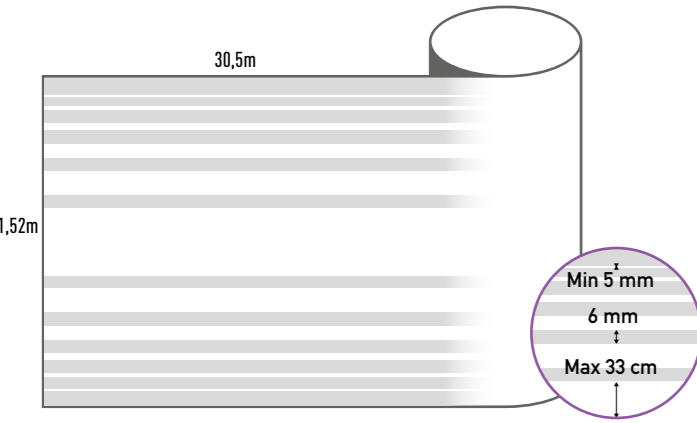

STRADA

STRATOS

FROST
DÉPOLIS
FROST
SATINATO
ESMERILADO

FROST
DÉPOLIS
FROST
SATINATO
ESMERILADO